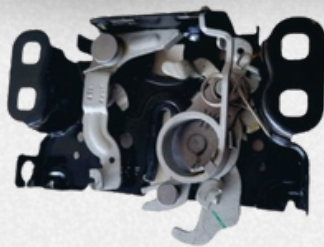

TELE VENDAS:

 **(85) 3282-8788**

 **(85) 99996-4533**

**DOBRADIÇA
CAPO**

TELE VENDAS:

 **(85) 3282-8788**

 **(85) 99996-4533**

**FECHADURA
CAPO**