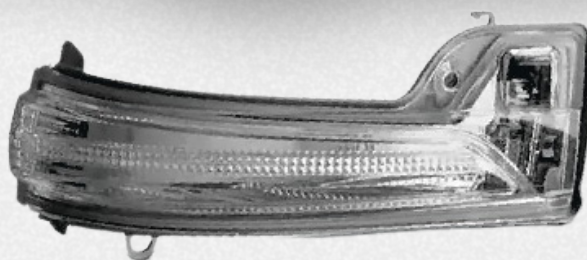

**PISCA
RETROVISOR**

TELE VENDAS:

(85) 3282-8788

(85) 99996-4533

Jeep