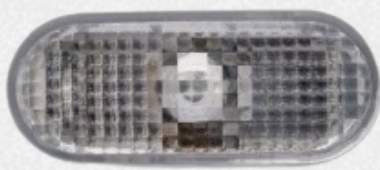

PARABARRO

SOLICITE
SEU KIT DE
PRESILHAS

TELE VENDAS:

 (85) 3282-8788

 (85) 99996-4533

**LANTERNA
PARALAMA**

**SOLICITE
SEU KIT DE
PRESILHAS**

TELE VENDAS: