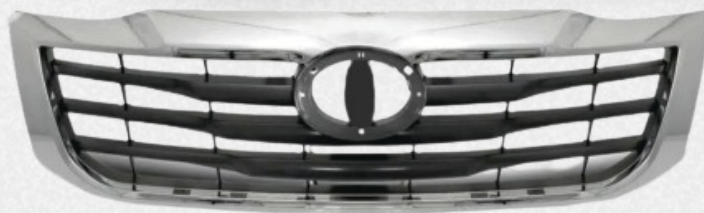

**GRADE
FRONTAL**

TELE VENDAS:

(85) 3282-8788

(85) 99996-4533