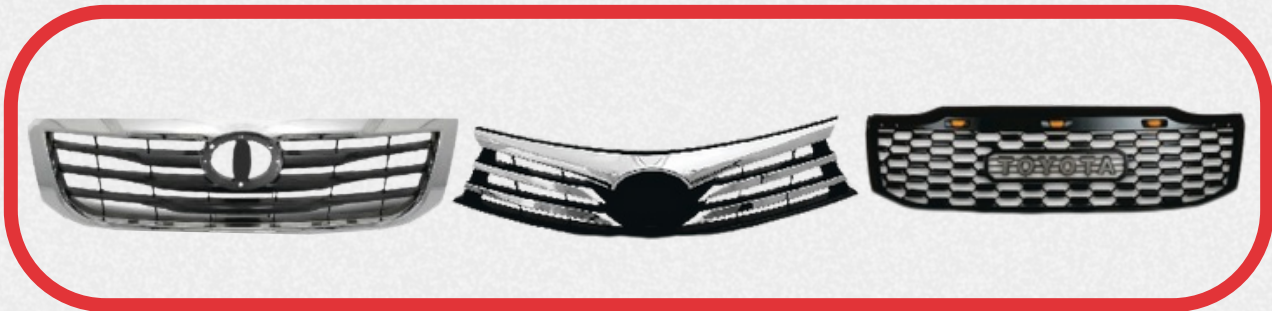

**GRADE
FRONTAL**

TELE VENDAS:

(85) 3282-8788

(85) 99996-4533